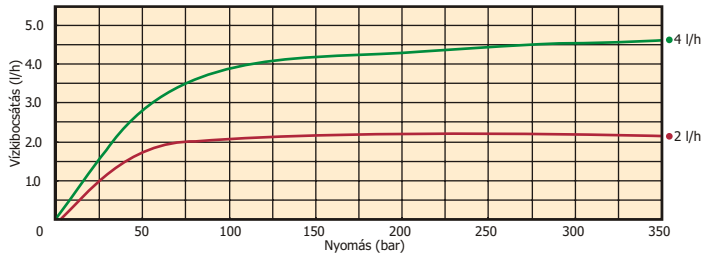

VÍZKIBOCSÁTÁS: NYOMÁSKOMPENZÁLT CSEPEGTETŐK

TELJESÍTMÉNY

NYOMÁS (bar)	VÍZKIBOCSÁTÁS		
	2 l/h	4 l/h	8 l/h
0,50	1,41	2,96	6,07
0,75	1,73	3,58	7,35
1,00	1,99	4,10	8,41
1,25	2,22	4,56	9,34
1,50	2,42	4,96	10,18