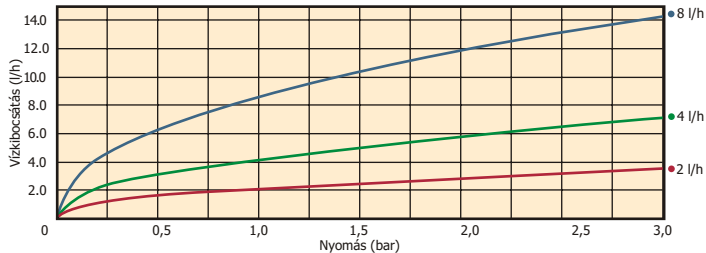

# Az Agri Drip csepegtetőtestek teljesítményadatai

## TELJESÍTMÉNY

NYOMÁS (bar)	VÍZKIBOCSÁTÁS	
	2 l/h	4 l/h
1,00	2,00	3,90
1,50	2,09	4,14
2,00	2,13	4,28
2,50	2,12	4,45
3,00	2,11	4,52